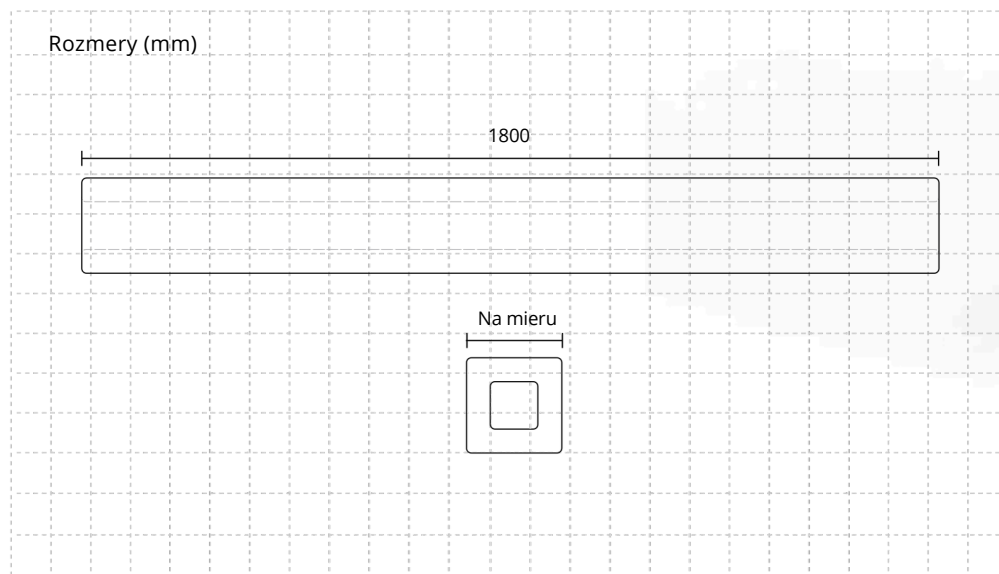

360-stupňový obopínajúci dizajn

Polstrovaný chránič má obopínajúci dizajn, ktorý poskytuje 360-stupňovú ochranu pred oceľovými stĺpmi.

Technické Informácie

Rozmery (mm)

1800

Na mieru

METAS s. r. o.

Šoltésovej 17, 920 01, Hlohovec, Slovensko